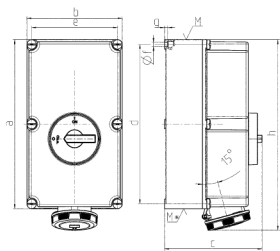

Pinta-asennuspistorasia

Osanro 5691A

- ruuviliittimet
- **X-CONTACT®**
- varustettu kytkimellä
- mekaaninen DUO-lukituslaite
- tilauksesta varauksella lisäriippulukkoa varten

Tekniset tiedot

Virta	125 A
Napaluku	4 p
Volt	400 V
Kelloasento	6 h
Hertz	50-60 Hz
Liitintäteknologia	Ruuvikosketin
Kosketin	X-CONTACT®
Suojaustyyppi	IP67
Kotelon materiaali	Muovi
Paino	7718 g
Yhdenmukaisuusvakuutus	EAC, CQC

Mitat

Drawing 1 MB 177	Amp. Poles	125		
		3	4	5
Dim. in mm	a	460	460	460
	b	260	260	260
	c	270	270	270
	d	434	434	434
	e	234	234	234
	f	11	11	11
	g	9	9	9
	h	519	519	519
	M	63	63	63
	M*	2x63	2x63	2x63
Max. cable diam. (mm)		44	44	44
Terminal for cond. cross section (mm ²) min.-max.		25 25	25 25	25 25
		-70	-70	-70