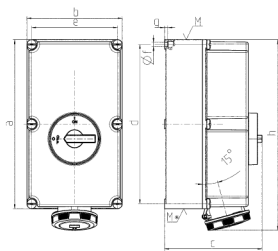

### Osanro 5692A

- ruuviliittimet
- **X-CONTACT®**
- varustettu kytkimellä
- mekaaninen DUO-lukituslaite
- tilauksesta varauksella lisäriippulukkoa varten

## Tekniset tiedot

Virta	125 A
Napaluku	5 p
Volt	400 V
Kelloasento	6 h
Hertz	50-60 Hz
Liitinteknologia	Ruuvikosketin
Kosketin	X-CONTACT®
Suojaustyyppi	IP67
Kotelon materiaali	Muovi
Paino	8344 g
Yhdenmukaisuusvakuutus	EAC, CQC

## Mitat

Drawing 1 MB 177	Amp. Poles	125		
		3	4	5
Dim. in mm	a	460	460	460
	b	260	260	260
	c	270	270	270
	d	434	434	434
	e	234	234	234
	f	11	11	11
	g	9	9	9
	h	519	519	519
	M	63	63	63
	M*	2x63	2x63	2x63
	Max. cable diam. (mm)	44	44	44
	Terminal for cond. cross section (mm <sup>2</sup> ) min.-max.	25 25	25 25	25 25
		-70	-70	-70