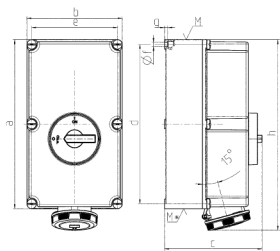

## Pinta-asennuspistorasia

Osanro 5887A

- ruuviliittimet
- **X-CONTACT®**
- varustettu kytkimellä
- mekaaninen DUO-lukituslaite
- tilauksesta varauksella lisäriippulukkoa varten

## Tekniset tiedot

Virta	125 A
Napaluku	4 p
Volt	230 V
Kelloasento	9 h
Hertz	50-60 Hz
Liitinteknologia	Ruuvikosketin
Kosketin	X-CONTACT®
Suojaustyyppi	IP67
Kotelon materiaali	Muovi
Paino	7817 g
Yhdenmukaisuusvakuutus	EAC

## Mitat

Drawing 1 MB 177	Amp. Poles	125		
		3	4	5
Dim. in mm	a	460	460	460
	b	260	260	260
	c	270	270	270
	d	434	434	434
	e	234	234	234
	f	11	11	11
	g	9	9	9
	h	519	519	519
	M	63	63	63
	M*	2x63	2x63	2x63
Max. cable diam. (mm)		44	44	44
Terminal for cond. cross section (mm <sup>2</sup> ) min.-max.		25 25	25 25	25 25
		-70	-70	-70