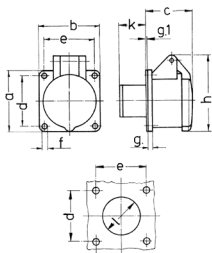

Paneeliasennetut pistorasia

Osanro 603

- ruuviliittimet
- suora

Tekniset tiedot

Virta	16 A
Napaluku	2 p
Volt	20-25 V
Hertz	50-60 Hz
Liitinteknologia	Ruuvikosketin
Kosketin	vakio
Suojaustyyppi	IP44
Laippa	55x55 mm
Kiinnitysreikä	45x45 mm
Paino	103 g
Yhdenmukaisuusvakuutus	EAC

Mitat

Drawing 1 MB 136	Amp. Poles	16		32	
		2	3	2	3
Dim. in mm	a	55	55	55	55
	b	55	55	55	55
	c	44	44	44	44
	d	45	45	45	45
	e	45	45	45	45
	f	4.2	4.2	4.2	4.2
	g	8	8	8	8
	g.1	2	2	2	2
	h	67	67	67	67
	k	22	22	22	22
	l	34	34	34	34
Terminal for cond. cross section (mm ²) min.-max.		4	4	4	4
		-10	-10	-10	-10