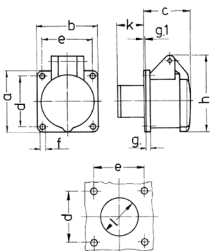

Paneeliasennetut pistorasia

Osanro 604

- ruuviliittimet
suora

Tekniset tiedot

Virta	16 A
Napaluku	2 p
Volt	40-50 V
Kelloasento	12 h
Hertz	50-60 Hz
Liitinteknologia	Ruuvikosketin
Kosketin	vakio
Suojaustyyppi	IP44
Laippa	55x55 mm
Kiinnitysreikä	45x45 mm
Paino	103 g
Yhdenmukaisuusvakuutus	EAC, CQC

Mitat

Drawing 1 MB 136	Amp. Poles	16		32	
		2	3	2	3
Dim. in mm	a	55	55	55	55
	b	55	55	55	55
	c	44	44	44	44
	d	45	45	45	45
	e	45	45	45	45
	f	4.2	4.2	4.2	4.2
	g.	8	8	8	8
	g.1	2	2	2	2
	h	67	67	67	67
	k	22	22	22	22
	l	34	34	34	34
Terminal for cond. cross section (mm ²) min.-max.		4	4	4	4
		-10	-10	-10	-10