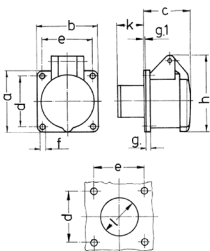

## Tekniset tiedot

Virta	32 A
Napaluku	3 p
Volt	20-25, 40-50 V
Kelloasento	4 h
Hertz	100-200 Hz
Liitinteknologia	Ruuvikosketin
Kosketin	vakio
Suojaustyyppi	IP44
Laippa	55x55 mm
Kiinnitysreikä	45x45 mm
Paino	130 g
Yhdenmukaisuusvakuutus	EAC, CQC

## Mitat

Drawing 1 MB 136	Amp. Poles	16		32	
		2	3	2	3
Dim. in mm	a	55	55	55	55
	b	55	55	55	55
	c	44	44	44	44
	d	45	45	45	45
	e	45	45	45	45
	f	4.2	4.2	4.2	4.2
	g.	8	8	8	8
	g.1	2	2	2	2
	h	67	67	67	67
	k	22	22	22	22
	l	34	34	34	34
Terminal for cond. cross section (mm <sup>2</sup> ) min.-max.		4	4	4	4
		-10	-10	-10	-10