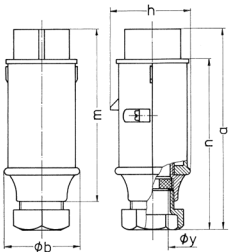

Pistotulppa Osanro 662A

- ruuviliittimet
- kaapelisäänvienti

Tekniset tiedot

Virta	16 A
Napaluku	3 p
Volt	20-25 V
Hertz	50-60 Hz
Liitinteknologia	Ruuvikosketin
Kosketin	vakio
Suojaustyyppi	IP44
Paino	175 g
Yhdenmukaisuusvakuutus	EAC

Mitat

Drawing 2 MB 158	Amp. Poles	16		32	
		2	3	2	3
Dim. in mm	a	150	150	150	150
	b	55	55	55	55
	h	58	58	58	58
	m	128	128	128	128
	n	130	130	130	130
	y	24.7	24.7	24.7	24.7
Terminal for cond. cross section (mm ²) min.-max.		4	4	4	4
		-10	-10	-10	-10