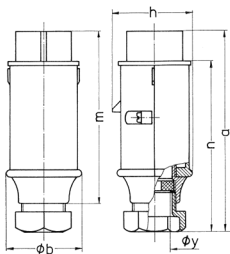

Pistotulppa Osanro 677A

- ruuviliittimet
- kaapelisisäänvienti

Tekniset tiedot

Virta	32 A
Napaluku	3 p
Volt	20-25, 40-50 V
Kelloasento	4 h
Hertz	100-200 Hz
Liitinteknologia	Ruuvikosketin
Kosketin	vakio
Suojaustyyppi	IP44
Paino	177 g
Yhdenmukaisuusvakuutus	EAC, CQC

Mitat

Drawing 2 MB 158	Amp. Poles	16		32	
		2	3	2	3
Dim. in mm	a	150	150	150	150
	b	55	55	55	55
	h	58	58	58	58
	m	128	128	128	128
	n	130	130	130	130
	y	24.7	24.7	24.7	24.7
Terminal for cond. cross section (mm ²) min.-max.		4	4	4	4
		-10	-10	-10	-10