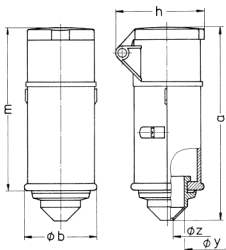

### Tekniset tiedot

Virta	16 A
Napaluku	2 p
Volt	40-50 V
Kelloasento	12 h
Hertz	50-60 Hz
Liitinteknologia	Ruuvikosketin
Kosketin	vakio
Suojaustyyppi	IP44
Paino	186 g
Yhdenmukaisuusvakuutus	EAC, CQC

### Mitat

Drawing 3 MB 37	Amp. Poles	16		32	
		2	3	2	3
Dim. in mm	a	144	144	144	144
	b	55	55	55	55
	h	67	67	67	67
	m	122	122	122	122
	y	25	25	25	25
	z	9	9	9	9
Terminal for cond. cross section (mm <sup>2</sup> ) min.-max.		4	4	4	4
		-10	-10	-10	-10