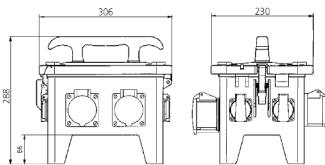

EverGUM Pistorasian yhdistelmä

Osanro 70352

- täyskuminen kotelo, huomionkeltainen RAL 1003
- esijohdotettu asennusta varten

Tekniset tiedot

| | |
|---------------------------|--|
| CEE 16 A, 5 p, 400 V | 2 |
| SCHUKO® | 4 |
| Fusing | • 1 RCD 40 A, 4-nap., 0,03 A |
| Etusulake maks. | 16 A |
| InA | 16 A |
| RDF | 1 |
| Connection / feeder cable | 2 m H07RN-F5G2,5 ja CEE-pistotulppa 16 A, 5 p, 400 V |
| Suojaustyyppi | IP44 |
| Suljin | false |
| Kotelon materiaali | Täyskumi |
| Paino | 6700 g |
| Pituus | 306 mm |
| Korkeus | 288 mm |
| Leveys | 230 mm |
| Yhdenmukaisuusvakuutus | EAC |

Mitat

Drawing
5 MB 48a

Dim. in mm