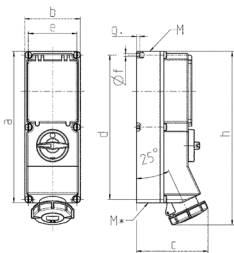

Pinta-asennuspistorasia

Osanro 7243

- ruuviliittimet
- **X-CONTACT®**
- varustettu kytkimellä
- mekaaninen DUO-lukituslaite
- kytkin, K-käyrä
- pistorasiat voidaan varustaa riippulukolla

Tekniset tiedot

Virta	63 A
Napaluku	4 p
Volt	400 V
Kelloasento	6 h
Hertz	50-60 Hz
Liitinteknologia	Ruuvikosketin
Kosketin	X-CONTACT®
Suojaustyyppi	IP67
Kotelon materiaali	Muovi
Paino	4298 g
Yhdenmukaisuusvakuutus	EAC, CQC

Mitat

Drawing	Amp.	16			32		63	
		Poles			4	5	4	5
1 MB 181/620								
Dim. in mm								
a		364	364	364	364	364	460	460
b		134	134	134	134	134	180	180
c		160	162	163	168	168	202	202
d		347	347	347	347	347	440	440
e		117	117	117	117	117	160	160
f		6.3	6.3	6.3	6.3	6.3	8.1	8.1
g		8	8	8	8	8	8	8
h		391	395	398	408	411	505	505
M		32/40	32/40	32/40	32/40	32/40	40	40
M*		2x32	2x32	2x32	2x32	2x32	2x40	2x40
Max. cable diam. (mm)		27	27	27	27	27	27	27
Terminal for cond. cross section (mm ²) min.-max.		1.5	1.5	1.5	2.5	2.5	6	6
		-4	-4	-4	-10	-10	-25	-25