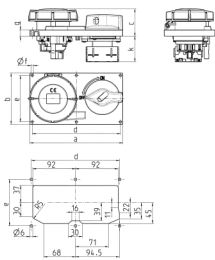

Paneeliasennetut pistorasia

Osanro 7524

- ruuviliittimet
- vaakamalli
- varustettu kytkimellä
- mekaaninen DUO-lukituslaite
- pistorasiat voidaan varustaa riippulukolla

Tekniset tiedot

Virta	16 A
Napaluku	4 p
Volt	400 V
Kelloasento	6 h
Hertz	50-60 Hz
Liitinteknologia	Ruuvikosketin
Kosketin	vakio
Suojaustyyppi	IP67
Kotelon materiaali	Muovi
Paino	564 g
Yhdenmukaisuusvakuutus	EAC, CQC

Mitat

Drawing 5 MB 57	Amp. Poles	16			32		
		3	4	5	3	4	5
Dim. in mm	a	200	200	200	200	200	200
	b	110	110	110	110	110	110
	c	47	50	51	59	59	60
	d	190	190	190	190	190	190
	e	100	100	100	100	100	100
	f	5	5	5	5	5	5
	g	13	13	13	13	13	13
	k max.	56	56	56	56	56	56