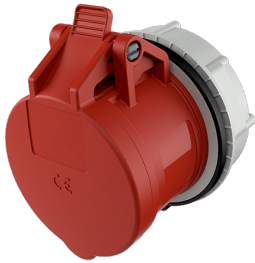

RAPIDO® Paneeliasennetut pistorasia TwinCONTACT

Osanro 907

- ruuvittomat jousiliittimet
- soveltuu läpijohtotukseen
- halkaisijaltaan 70 mm:n seinäaukoille
- keskitetty kiinnitys

Tekniset tiedot

Virta	16 A
Napaluku	5 p
Volt	400 V
Kelloasento	6 h
Hertz	50-60 Hz
Liitinteknologia	Ruuviton - TwinCONTACT
Kosketin	vakio
Suojaustyyppi	IP44
Paino	187 g
Yhdenmukaisuusvakuutus	VDE, EAC, CQC

Mitat

Drawing 1 MB 468	Amp. Poles	16		32		
		4	5	3	4	5
Dim. in mm	a	81	81	81	81	81
	b	66	69	71	71	80
	c	58	55	66	66	64
	k	max. 33	max. 33	max. 33	max. 33	max. 33
	h	100	102	101	101	108
	l	70	70	70	70	70
	l1	37.75	37.75	37.75	37.75	37.75
	t	2.9	2.9	2.9	2.9	2.9
Terminal for cond. cross		1.5	1.5	2.5	2.5	2.5
section (mm ²) min.-max.		—4	—4	—6	—6	—6