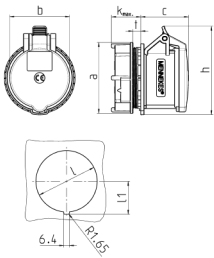

RAPIDO® Paneeliasennetut pistorasia TwinCONTACT

Osanro 907

- ruuvittomat jousiliittimet
- soveltuu läpijohtotukseen
- halkaisijaltaan 70 mm:n seinäaukoille
- keskitetty kiinnitys

Tekniset tiedot

Virta	16 A
Napaluku	5 p
Volt	400 V
Kelloasento	6 h
Hertz	50-60 Hz
Liitinteknologia	Ruuviton - TwinCONTACT
Kosketin	vakio
Suojaustyyppi	IP44
Paino	187 g
Yhdenmukaisuusvakuutus	VDE, EAC, CQC

Mitat

Drawing 1 MB 468	Amp. Poles	16		32		
		4	5	3	4	5
Dim. in mm	a	81	81	81	81	81
	b	66	69	71	71	80
	c	58	55	66	66	64
	k	max. 33	max. 33	max. 33	max. 33	max. 33
	h	100	102	101	101	108
	l	70	70	70	70	70
	l1	37.75	37.75	37.75	37.75	37.75
	t	2.9	2.9	2.9	2.9	2.9
Terminal for cond. cross		1.5	1.5	2.5	2.5	2.5
section (mm ²) min.-max.		—4	—4	—6	—6	—6