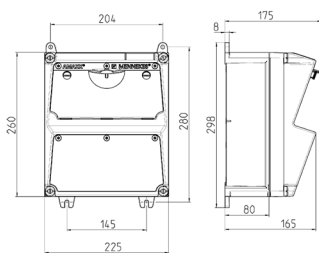

## AMAXX® -pistorasiyhdistelmä

Osanro 920003

- esijohdotettu asennusta varten
- kotelossa saranat sivussa
- kotelo ja sisäke valmistettu AMAPLASTista
- suojaus läpinäkyvän kannen takana

### Tekniset tiedot

SCHUKO®	3
Fusing	<ul style="list-style-type: none"> <li>• 1 RCD 40 A, 4 p, 0.03 A</li> <li>• 3 Kytkin 16 A, 1 p, C</li> </ul>
Etusulake maks.	100 A
InA	16 A
RDF	1
Connection / feeder cable	<ul style="list-style-type: none"> <li>• yhdelle kaapelille 5 x 10 mm<sup>2</sup></li> </ul>
Suojaustyyppi	IP44
Suljin	false
Kotelon materiaali	Muovi
Paino	2940 g
Korkeus	260 mm
Leveys	225 mm
Yhdenmukaisuusvakuutus	EAC

### Mitat

Drawing 1 MB 521

Depth dimensions at various fittings.

Receptacles	Degrees	Depth
SCHUKO® 16A, 230 V	IP 44	175 mm
	IP 67	194 mm
CEE 16A, 3p, 230V	IP 44	204 mm
	IP 67	205 mm
CEE 16A, 5p, 400V	IP 44	209 mm
	IP 67	213 mm
CEE 32A, 5p, 400V	IP 44	221 mm
	IP 67	227 mm
CEE 63A, 5p, 400V	IP 44	248 mm
	IP 67	248 mm

Cable entries: closed for cut out. 2 x M 32 each on top and bottom, 2 x M 20 each on top and bottom for cut out.