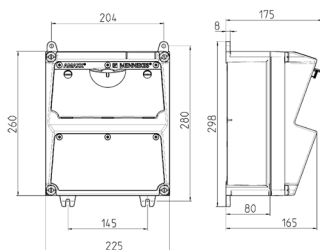

AMAXX® -pistorasiyhdistelmä

Osanro 920005

- esijohdotettu asennusta varten
- kotelossa saranat sivussa
- kotelo ja sisäke valmistettu AMAPLASTista
- suojaus läpinäkyvän kannen takana

Tekniset tiedot

CEE 16 A, 5 p, 400 V	1
SCHUKO®	2
Fusing	<ul style="list-style-type: none"> • 1 Kytkin 16 A, 3 p, C • 2 Kytkin 16 A, 1 p, C
Etusulake maks.	63 A
InA	32 A
RDF	1
Connection / feeder cable	<ul style="list-style-type: none"> • yhdelle kaapelille 5 x 10 mm²
Suojaustyyppi	IP44
Suljin	false
Kotelon materiaali	Muovi
Paino	2909 g
Korkeus	260 mm
Leveys	225 mm
Yhdenmukaisuusvakuutus	EAC

Mitat

Drawing 1 MB 521

Depth dimensions at various fittings.

Receptacles	Degrees	Depth
SCHUKO® 16A, 230 V	IP 44	175 mm
	IP 67	194 mm
CEE 16A, 3p, 230V	IP 44	204 mm
	IP 67	205 mm
CEE 16A, 5p, 400V	IP 44	209 mm
	IP 67	213 mm
CEE 32A, 5p, 400V	IP 44	221 mm
	IP 67	227 mm
CEE 63A, 5p, 400V	IP 44	248 mm
	IP 67	248 mm

Cable entries: closed for cut out. 2 x M 32 each on top and bottom, 2 x M 20 each on top and bottom for cut out.