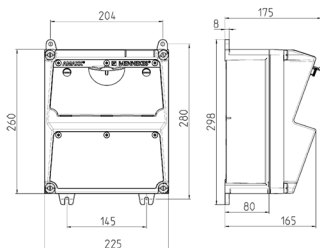

AMAXX® -pistorasiyhdistelmä

Osanro 920015

- esijohdotettu asennusta varten
- kotelossa saranat sivussa
- kotelo ja sisäke valmistettu AMAPLASTista
- suojaus läpinäkyvän kannen takana

Tekniset tiedot

CEE 32 A, 5 p, 400 V	1
SCHUKO®	2
Fusing	<ul style="list-style-type: none"> • 1 RCD 40 A, 4 p, 0,03 A • 1 Kytkin 32 A, 3 p, C • 2 Kytkin 16 A, 1 p, C
Etusulake maks.	40 A
InA	36 A
RDF	0.75
Connection / feeder cable	<ul style="list-style-type: none"> • yhdelle kaapelille 5 x 10 mm²
Suojaustyyppi	IP44
Suljin	false
Kotelon materiaali	Muovi
Paino	3509 g
Korkeus	260 mm
Leveys	225 mm
Yhdenmukaisuusvakuutus	EAC

Mitat

Drawing 1 MB 521

Depth dimensions at various fittings.

Receptacles	Degrees	Depth
SCHUKO® 16A, 230 V	IP 44	175 mm
	IP 67	194 mm
CEE 16A, 3p, 230V	IP 44	204 mm
	IP 67	205 mm
CEE 16A, 5p, 400V	IP 44	209 mm
	IP 67	213 mm
CEE 32A, 5p, 400V	IP 44	221 mm
	IP 67	227 mm
CEE 63A, 5p, 400V	IP 44	248 mm
	IP 67	248 mm

Cable entries: closed for cut out. 2 x M 32 each on top and bottom, 2 x M 20 each on top and bottom for cut out.