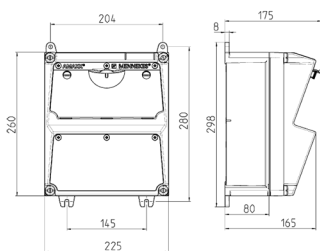

AMAXX® -pistorasiyhdistelmä

Osanro 920025

- esijohdotettu asennusta varten
- kotelossa saranat sivussa
- kotelo ja sisäke valmistettu **AMAPLAST**ista

Tekniset tiedot

CEE 32 A, 5 p, 400 V	1
CEE 16 A, 5 p, 400 V	1
SCHUKO®	2
Connection / feeder cable	• yhdelle 1 kaapelille 5 x 10 mm ² ja yhdelle 1 kaapelille 5 x 10 mm ²
Suojaustyyppi	IP44
Suljin	false
Kotelon materiaali	Muovi
Paino	2800 g
Korkeus	260 mm
Leveys	225 mm
Yhdenmukaisuusvakuutus	EAC

Mitat

Drawing 1 MB 521

Depth dimensions at various fittings.

Receptacles	Degrees	Depth
SCHUKO® 16A, 230 V	IP 44	175 mm
	IP 67	194 mm
CEE 16A, 3p, 230V	IP 44	204 mm
	IP 67	205 mm
CEE 16A, 5p, 400V	IP 44	209 mm
	IP 67	213 mm
CEE 32A, 5p, 400V	IP 44	221 mm
	IP 67	227 mm
CEE 63A, 5p, 400V	IP 44	248 mm
	IP 67	248 mm

Cable entries: closed for cut out. 2 x M 32 each on top and bottom, 2 x M 20 each on top and bottom for cut out.