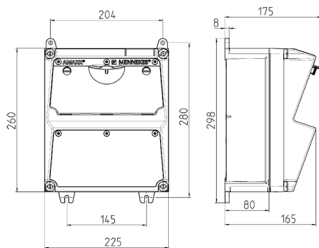

AMAXX® -pistorasiyhdistelmä

Osanro 920028

- esijohdotettu asennusta varten
- kotelossa saranat sivussa
- kotelo ja sisäke valmistettu [AMAPLAST](#)ista

Tekniset tiedot

SCHUKO®	6
Etusulake maks.	16 A
Connection / feeder cable	• yhdelle kaapelille 5 x 10 mm ²
Suojaustyyppi	IP44
Suljin	false
Kotelon materiaali	Muovi
Paino	2152 g
Korkeus	260 mm
Leveys	225 mm
Yhdenmukaisuusvakuutus	EAC

Mitat

Drawing 1 MB 521

Depth dimensions at various fittings.

Receptacles	Degrees	Depth
SCHUKO® 16A, 230 V	IP 44	175 mm
	IP 67	194 mm
CEE 16A, 3p, 230V	IP 44	204 mm
	IP 67	205 mm
CEE 16A, 5p, 400V	IP 44	209 mm
	IP 67	213 mm
CEE 32A, 5p, 400V	IP 44	221 mm
	IP 67	227 mm
CEE 63A, 5p, 400V	IP 44	248 mm
	IP 67	248 mm

Cable entries: closed for cut out. 2 x M 32 each on top and bottom, 2 x M 20 each on top and bottom for cut out.