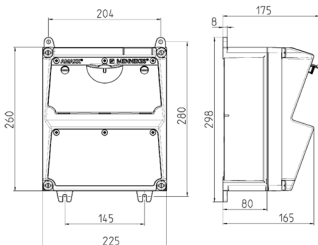

AMAXX® -pistorasiyhdistelmä

Osanro 922218

- esijohdotettu asennusta varten
- kotelo ja sisäke valmistettu AMAPLASTista
- varustettu kytkimellä, mekaaninen DUO-lukituslaite
- suojattu 1 RCD 30 mA

Tekniset tiedot

CEE 32 A, 5 p, 400 V DUO	1
Fusing	1 RCD 40A, 4p, 0,03A
Connection / feeder cable	• yhdelle kaapelille 3 x 10 mm ²
Suojaustyyppi	IP67
Suljin	false
Kotelon materiaali	Muovi
Paino	3070 g
Korkeus	260 mm
Leveys	225 mm

Mitat

Drawing 1 MB 521

Depth dimensions at various fittings.

Receptacles	Degrees	Depth
SCHUKO® 16A, 230 V	IP 44	175 mm
	IP 67	194 mm
CEE 16A, 3p, 230V	IP 44	204 mm
	IP 67	205 mm
CEE 16A, 5p, 400V	IP 44	209 mm
	IP 67	213 mm
CEE 32A, 5p, 400V	IP 44	221 mm
	IP 67	227 mm
CEE 63A, 5p, 400V	IP 44	248 mm
	IP 67	248 mm

Cable entries: closed for cut out. 2 x M 32 each on top and bottom, 2 x M 20 each on top and bottom for cut out.