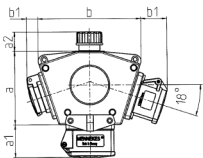

DELTA-BOX

Osanro 92798

- esijohdotettu asennusta varten
- sisäinen vedonpoisto ja asennettu ripustuskoukku
- kotelo ja sisäke valmistettu [AMAPLAST](#)ista

Tekniset tiedot

SCHUKO®	3
Connection / feeder cable	• yhdelle kaapelille 5 x 6 mm ²
Suojaustyyppi	IP44
Suljin	false
Kotelon materiaali	Muovi
Paino	950 g
Yhdenmukaisuusvakuutus	EAC, CQC

Mitat

3 MB 44			
Pos.	Receptacles	IP-degrees	Dim.
a			114.0 mm
a1	SCHUKO®, 16 A, 230 V	IP 44	max. 30.0 mm
a1	CEE 16 A, 3 p, 230 V	IP 44	52.7 mm
a1	CEE 16 A, 5 p, 400 V	IP 44	50.5 mm
a1	CEE 32 A, 5 p, 400 V	IP 44	64.0 mm
a2			30.0 mm
b			160.0 mm
b1	SCHUKO®, 16 A, 230 V	IP 44	max. 18.0 mm
b1	CEE 16 A, 3 p, 230 V	IP 44	42.0 mm
b1	CEE 16 A, 5 p, 400 V	IP 44	40.0 mm
b1	CEE 32 A, 5 p, 400 V	IP 44	53.2 mm
c			133.0 mm
d			97.0 mm
y			17.0 mm