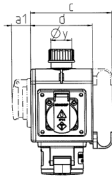

DELTA-BOX

Osanro 92798

- esijohdotettu asennusta varten
- sisäinen vedonpoisto ja asennettu ripustuskoukku
- kotelo ja sisäke valmistettu [AMAPLAST](#)ista

Tekniset tiedot

SCHUKO®	3
Connection / feeder cable	• yhdelle kaapelille 5 x 6 mm ²
Suojaustyyppi	IP44
Suljin	false
Kotelon materiaali	Muovi
Paino	950 g
Yhdenmukaisuusvakuutus	EAC, CQC

Mitat

3 MB 44			
Pos.	Receptacles	IP-degrees	Dim.
a			114.0 mm
a1	SCHUKO®, 16 A, 230 V	IP 44	max. 30.0 mm
a1	CEE 16 A, 3 p, 230 V	IP 44	52.7 mm
a1	CEE 16 A, 5 p, 400 V	IP 44	50.5 mm
a1	CEE 32 A, 5 p, 400 V	IP 44	64.0 mm
a2			30.0 mm
b			160.0 mm
b1	SCHUKO®, 16 A, 230 V	IP 44	max. 18.0 mm
b1	CEE 16 A, 3 p, 230 V	IP 44	42.0 mm
b1	CEE 16 A, 5 p, 400 V	IP 44	40.0 mm
b1	CEE 32 A, 5 p, 400 V	IP 44	53.2 mm
c			133.0 mm
d			97.0 mm
y			17.0 mm