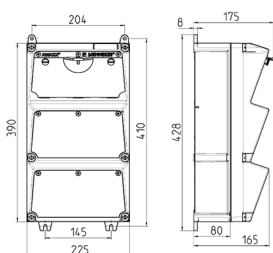

AMAXX® -pistorasiyhdistelmä

Osanro 930003

- esijohdotettu asennusta varten
- kotelossa saranat sivussa
- kotelo ja sisäke valmistettu AMAPLASTista
- suojaus läpinäkyvän kannen takana

Tekniset tiedot

CEE 16 A, 5 p, 400 V	2
SCHUKO®	3
Fusing	<ul style="list-style-type: none"> • 2 Kytkin 16 A, 3 p, C • 3 Kytkin 16 A, 1 p, C
Etusulake maks.	63 A
InA	46 A
RDF	0.95
Connection / feeder cable	<ul style="list-style-type: none"> • yhdelle kaapelille 5 x 25 mm²
Suojaustyyppi	IP44
Suljin	false
Kotelon materiaali	Muovi
Paino	4270 g
Korkeus	390 mm
Leveys	225 mm
Yhdenmukaisuusvakuutus	EAC

Mitat

Drawing 1 MB 522

Depth dimensions at various fittings.

Receptacles	Degrees	Depth
SCHUKO®16A, 230 V	IP 44	175 mm
	IP 67	194 mm
CEE 16A, 3p, 230V	IP 44	204 mm
	IP 67	205 mm
CEE 16A, 5p, 400V	IP 44	209 mm
	IP 67	213 mm
CEE 32A, 5p, 400V	IP 44	221 mm
	IP 67	227 mm
CEE 63A, 5p, 400V	IP 44	248 mm
	IP 67	248 mm

Cable entries: closed for cut out. 2 x M 40 each on top and bottom, 2 x M 20 each on top and bottom for cut out.