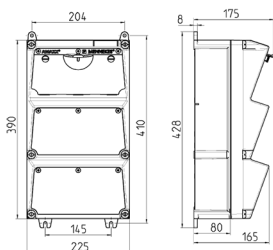

AMAXX® -pistorasiyhdistelmä

Osanro 930022

- esijohdotettu asennusta varten
- kotelossa saranat sivussa
- kotelo ja sisäke valmistettu AMAPLASTista
- suojaus läpinäkyvän kannen takana

Tekniset tiedot

CEE 16 A, 5 p, 400 V	1
SCHUKO®	3
Fusing	<ul style="list-style-type: none"> • 1 RCD 40 A, 4 p, 0,03 A • 1 Kytkin 16 A, 3 p, C • 3 Kytkin 16 A, 1 p, C
Etusulake maks.	100 A
InA	30 A
RDF	0.95
Connection / feeder cable	• yhdelle 2 kaapelille 5 x 25 mm ²
Suojaustyyppi	IP67
Suljin	false
Kotelon materiaali	Muovi
Paino	5560 g
Korkeus	390 mm
Leveys	225 mm
Yhdenmukaisuusvakuutus	EAC

Mitat

Drawing 1 MB 522

Depth dimensions at various fittings.

Receptacles	Degrees	Depth
SCHUKO®16A, 230 V	IP 44	175 mm
	IP 67	194 mm
CEE 16A, 3p, 230V	IP 44	204 mm
	IP 67	205 mm
CEE 16A, 5p, 400V	IP 44	209 mm
	IP 67	213 mm
CEE 32A, 5p, 400V	IP 44	221 mm
	IP 67	227 mm
CEE 63A, 5p, 400V	IP 44	248 mm
	IP 67	248 mm

Cable entries: closed for cut out. 2 x M 40 each on top and bottom, 2 x M 20 each on top and bottom for cut out.