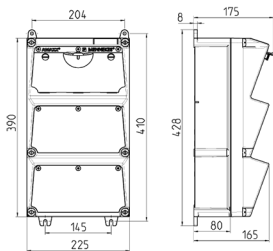

AMAXX® -pistorasiyhdistelmä

Osanro 930023

- esijohdotettu asennusta varten
- kotelossa saranat sivussa
- kotelo ja sisäke valmistettu AMAPLASTista
- suojaus läpinäkyvän kannen takana

Tekniset tiedot

CEE 32 A, 5 p, 400 V	1
SCHUKO®	3
Fusing	<ul style="list-style-type: none"> • 1 RCD 40 A, 4 p, 0,03 A • 1 Kytkin 32 A, 3 p, C • 3 Kytkin 16 A, 1 p, C
Etusulake maks.	40 A
InA	36 A
RDF	0.75
Connection / feeder cable	• yhdelle 2kaapelille 5 x 25 mm ²
Suojaustyyppi	IP67
Suljin	false
Kotelon materiaali	Muovi
Paino	5500 g
Korkeus	390 mm
Leveys	225 mm
Yhdenmukaisuusvakuutus	EAC

Mitat

Drawing 1 MB 522

Depth dimensions at various fittings.

Receptacles	Degrees	Depth
SCHUKO®16A, 230 V	IP 44	175 mm
	IP 67	194 mm
CEE 16A, 3p, 230V	IP 44	204 mm
	IP 67	205 mm
CEE 16A, 5p, 400V	IP 44	209 mm
	IP 67	213 mm
CEE 32A, 5p, 400V	IP 44	221 mm
	IP 67	227 mm
CEE 63A, 5p, 400V	IP 44	248 mm
	IP 67	248 mm

Cable entries: closed for cut out. 2 x M 40 each on top and bottom, 2 x M 20 each on top and bottom for cut out.