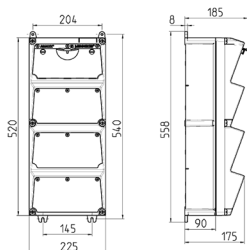

AMAXX® -pistorasiyhdistelmä

Osanro 940002

- esijohdotettu asennusta varten
- kotelossa saranat sivussa
- kotelo ja sisäke valmistettu AMAPLASTista
- suojaus läpinäkyvän kannen takana

Tekniset tiedot

CEE 16 A, 5 p, 400 V	2
SCHUKO®	3
Fusing	<ul style="list-style-type: none"> • 1 RCD 40 A, 4 p, 0,03 A • 2 Kytkin 16 A, 3 p, C • 3 Kytkin 16 A, 1 p, C
Etusulake maks.	40 A
InA	34 A
RDF	0.7
Connection / feeder cable	<ul style="list-style-type: none"> • yhdelle 2kaapelille 5 x 25 mm²
Suojaustyyppi	IP44
Suljin	false
Kotelon materiaali	Muovi
Paino	7040 g
Korkeus	520 mm
Leveys	225 mm
Yhdenmukaisuusvakuutus	EAC

Mitat

Drawing 1 MB 523

Depth dimensions at various fittings.

Receptacles	Degrees	Depth
SCHUKO® 16A, 230 V	IP 44	186 mm
	IP 67	208 mm
CEE 16A, 3p, 230V	IP 44	216 mm
	IP 67	220 mm
CEE 16A, 5p, 400V	IP 44	222 mm
	IP 67	226 mm
CEE 32A, 5p, 400V	IP 44	231 mm
	IP 67	236 mm
CEE 63A, 5p, 400V	IP 44	260 mm
	IP 67	260 mm

Cable entries: closed for cut out. 2 x M 40 each on top and bottom, 2 x M 20 each on top and bottom for cut out.