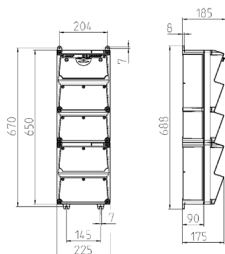

AMAXX® -pistorasiyhdistelmä

Osanro 950013

- esijohdotettu asennusta varten
- kotelossa saranat sivussa
- kotelo ja sisäke valmistettu AMAPLASTista
- suojaus läpinäkyvän kannen takana

Tekniset tiedot

CEE 63 A, 5 p, 400 V	1
CEE 32 A, 5 p, 400 V	1
CEE 16 A, 5 p, 400 V	1
SCHUKO®	4
Fusing	<ul style="list-style-type: none"> • 1 RCD 63 A, 4 p, 0,03 A • 1 Kytkin 32 A, 3 p, C • 1 Kytkin 16 A, 3 p, C • 4 Kytkin 16 A, 1 p, C
Etusulake maks.	63 A
InA	63 A
RDF	0.65
Connection / feeder cable	• yhdelle 2 kaapelille 5 x 25 mm ²
Suojaustyyppi	IP44
Suljin	false
Kotelon materiaali	Muovi
Paino	9960 g
Korkeus	650 mm
Leveys	225 mm
Yhdenmukaisuusvakuutus	EAC

Mitat

Drawing 1 MB 540

Depth dimensions at various fittings.

Receptacles	Degrees	Depth
SCHUKO® 16A, 230 V	IP 44	186 mm
	IP 67	208 mm
CEE 16A, 3p, 230V	IP 44	216 mm
	IP 67	220 mm
CEE 16A, 5p, 400V	IP 44	222 mm
	IP 67	226 mm
CEE 32A, 5p, 400V	IP 44	231 mm
	IP 67	236 mm
CEE 63A, 5p, 400V	IP 44	260 mm
	IP 67	260 mm

Cable entries: closed for cut out. 2 x M 40 each on top and bottom, 2 x M 20 each on top and bottom for cut out.