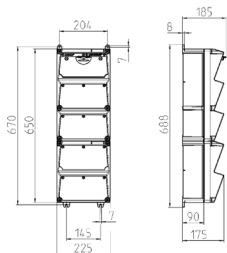

AMAXX® -pistorasiyhdistelmä

Osanro 950031

- esijohdotettu asennusta varten
- kotelossa saranat sivussa
- kotelo ja sisäke valmistettu AMAPLASTista
- suojaus läpinäkyvän kannen takana

Tekniset tiedot

CEE 63 A, 5 p, 400 V	1
CEE 32 A, 5 p, 400 V	1
CEE 16 A, 5 p, 400 V	1
SCHUKO®	2
Fusing	<ul style="list-style-type: none"> • 1 RCD 63 A, 4 p, 0,03 A • 1 Kytkin 32 A, 3 p, C • 1 Kytkin 16 A, 3 p, C • 2 Kytkin 16 A, 1 p, C
Connection / feeder cable	• yhdelle 2 kaapelille 5 x 25 mm ²
Suojaustyyppi	IP67
Suljin	false
Kotelon materiaali	Muovi
Paino	8970 g
Korkeus	650 mm
Leveys	225 mm
Yhdenmukaisuusvakuutus	EAC

Mitat

Drawing 1 MB 540

Depth dimensions at various fittings.

Receptacles	Degrees	Depth
SCHUKO® 16A, 230 V	IP 44	186 mm
	IP 67	208 mm
CEE 16A, 3p, 230V	IP 44	216 mm
	IP 67	220 mm
CEE 16A, 5p, 400V	IP 44	222 mm
	IP 67	226 mm
CEE 32A, 5p, 400V	IP 44	231 mm
	IP 67	236 mm
CEE 63A, 5p, 400V	IP 44	260 mm
	IP 67	260 mm

Cable entries: closed for cut out. 2 x M 40 each on top and bottom, 2 x M 20 each on top and bottom for cut out.