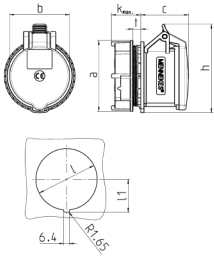

RAPIDO® Paneeliasennetut pistorasia TwinCONTACT

Osanro 989

- ruuvittomat jousiliittimet
- soveltuu läpijohtotukseen
- halkaisijaltaan 70 mm:n seinäaukoille
- keskitetty kiinnitys

Tekniset tiedot

Virta	32 A
Napaluku	5 p
Volt	400 V
Kelloasento	6 h
Hertz	50-60 Hz
Liitinteknologia	Pistoliittimet
Kosketin	vakio
Suojaustyyppi	IP44
Paino	260 g
Yhdenmukaisuusvakuutus	VDE, EAC

Mitat

Drawing 1 MB 468	Amp. Poles	16		32		
		4	5	3	4	5
Dim. in mm	a	81	81	81	81	81
	b	66	69	71	71	80
	c	58	55	66	66	64
	k	max. 33 max. 33		max. 33 max. 33 max. 33		
	h	100	102	101	101	108
	l	70	70	70	70	70
	l1	37.75	37.75	37.75	37.75	37.75
	t	2.9	2.9	2.9	2.9	2.9
Terminal for cond. cross		1.5	1.5	2.5	2.5	2.5
section (mm ²) min.-max.		—4	—4	—6	—6	—6