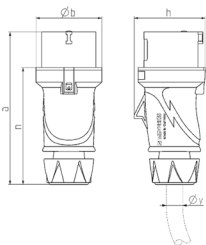

Pistotulppa PowerTOP® Xtra S SafeCONTACT

Osanro 13522

- ruuviton, eristeen läpäisevä tekniikka SafeCONTACT
- ergonominen kotelon muotoilu, nypytyt kahva-alueet
- kumitettu kaapelin sisäänvienti tiivisteellä
- vedonpoisto ja kiertymäsuoja
- kierrelukko ja turvasalpa
- paikka itseliimautuville etiketeille
- tulevaisuus puhuu PowerTOP® Xtra S-kieltä: PowerTOP® Xtra S-pistoke korvaa StarTOP®-pistokkeen 33

Tekniset tiedot

Virta	16 A
Napaluku	5 p
Volt	400 V
Kelloasento	6 h
Hertz	50-60 Hz
Liitinteknologia	Eristyksen syrjäyttävät koskettimet - SafeCONTACT
Kosketin	vakio
Suojaustyyppi	IP54
Paino	247 g
Yhdenmukaisuusvakuutus	VDE, EAC, CQC

Mitat

Drawing	Amp.	16			32		
		Poles			3	4	5
2 MB 253							
Dim. in mm	a	154	163	163	196	196	196
	b	55	68	68	78	78	78
	h	58	70	74	81	81	86
	n	118	126	126	151	151	151
y min. from		7	8	8	10.5	10.5	13.5
to max. mm		-13	-15.5	-15.5	-18	-18	-20
Terminal for cond. cross		1	1	1	-2.5	-2.5	-2.5
section (mm ²) min.-max.		-2.5	-2.5	-2.5	-6	-6	-6