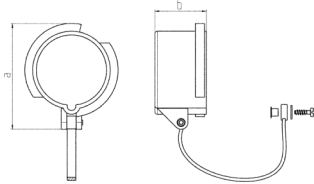

Suojakansi Osanro 40785

- vesitiiviille pistotulpille, seinäasennetuille ja paneeliasennetuille kojevastakkeille 16 A, 5 p + 7 p
- ei sovellu PowerTOP® Xtra 16 A pistokkeille, tiedustele tarvittaessa

Tekniset tiedot

Virta	16 A
Napaluku	5 p
Paino	54 g
Yhdenmukaisuusvakuutus	EAC

Mitat

Drawing	Amp.	16			32		
		3	4	5	3	4	5
2 MB 146	Poles						
Dim. in mm	a	70	79	86	91	91	99
	b	41	41	42	51	51	52