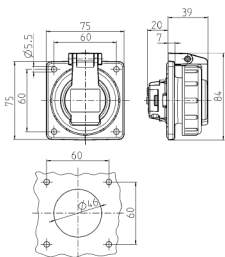

Paneeliasennetut pistorasia SCHUKO®

Osanro 17014

- pistotulpat
- saranoitu bajonettilukkokansi
- suorakulmainen laippa
- neljä kiinnitysreikää

Tekniset tiedot

Virta	16 A
Napaluku	2 p+PE
Volt	230 V
Liitântäteknologia	Ruuvikosketin
Kosketin	vakio
Suojaustyyppi	IP68
Suljin	true
Laippa	75x75 mm
Kiinnitysreikä	60x60 mm
Paino	108 g
Yhdenmukaisuusvakuutus	VDE

Mitat

Drawing
1 MB 627

Dim. in mm