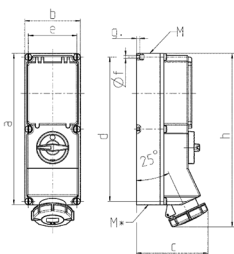

## Pinta-asennuspistorasia DUO

Osanro 7249UK

- ruuviliittimet
- varustettu kytkimellä
- mekaaninen DUO-lukituslaite
- sulakkeellinen, RCD (0,03 A)
- muita vikavirta-arvoja tilauksesta
- pistorasiat voidaan varustaa riippulukolla

### Tekniset tiedot

Virta	32 A
Napaluku	5 p
Volt	400 V
Kelloasento	6 h
Hertz	50-60 Hz
Suojaustyyppi	IP67
Kotelon materiaali	Muovi
Paino	2416 g

### Mitat

Drawing 1 MB 181	Amp. Poles	16			32	
		3	4	5	4	5
Dim. in mm	a	364	364	364	364	364
	b	134	134	134	134	134
	c	160	162	163	168	168
	d	347	347	347	347	347
	e	117	117	117	117	117
	f	6.3	6.3	6.3	6.3	6.3
	g	8	8	8	8	8
	h	391	395	398	408	411
	M	32/40	32/40	32/40	32/40	32/40
	M*	2x32	2x32	2x32	2x32	2x32
	Max. cable diam. (mm)	27	27	27	27	27
	Terminal for cond. cross section (mm <sup>2</sup> ) min.-max.	1.5	1.5	1.5	2.5	2.5
		-4	-4	-4	-10	-10